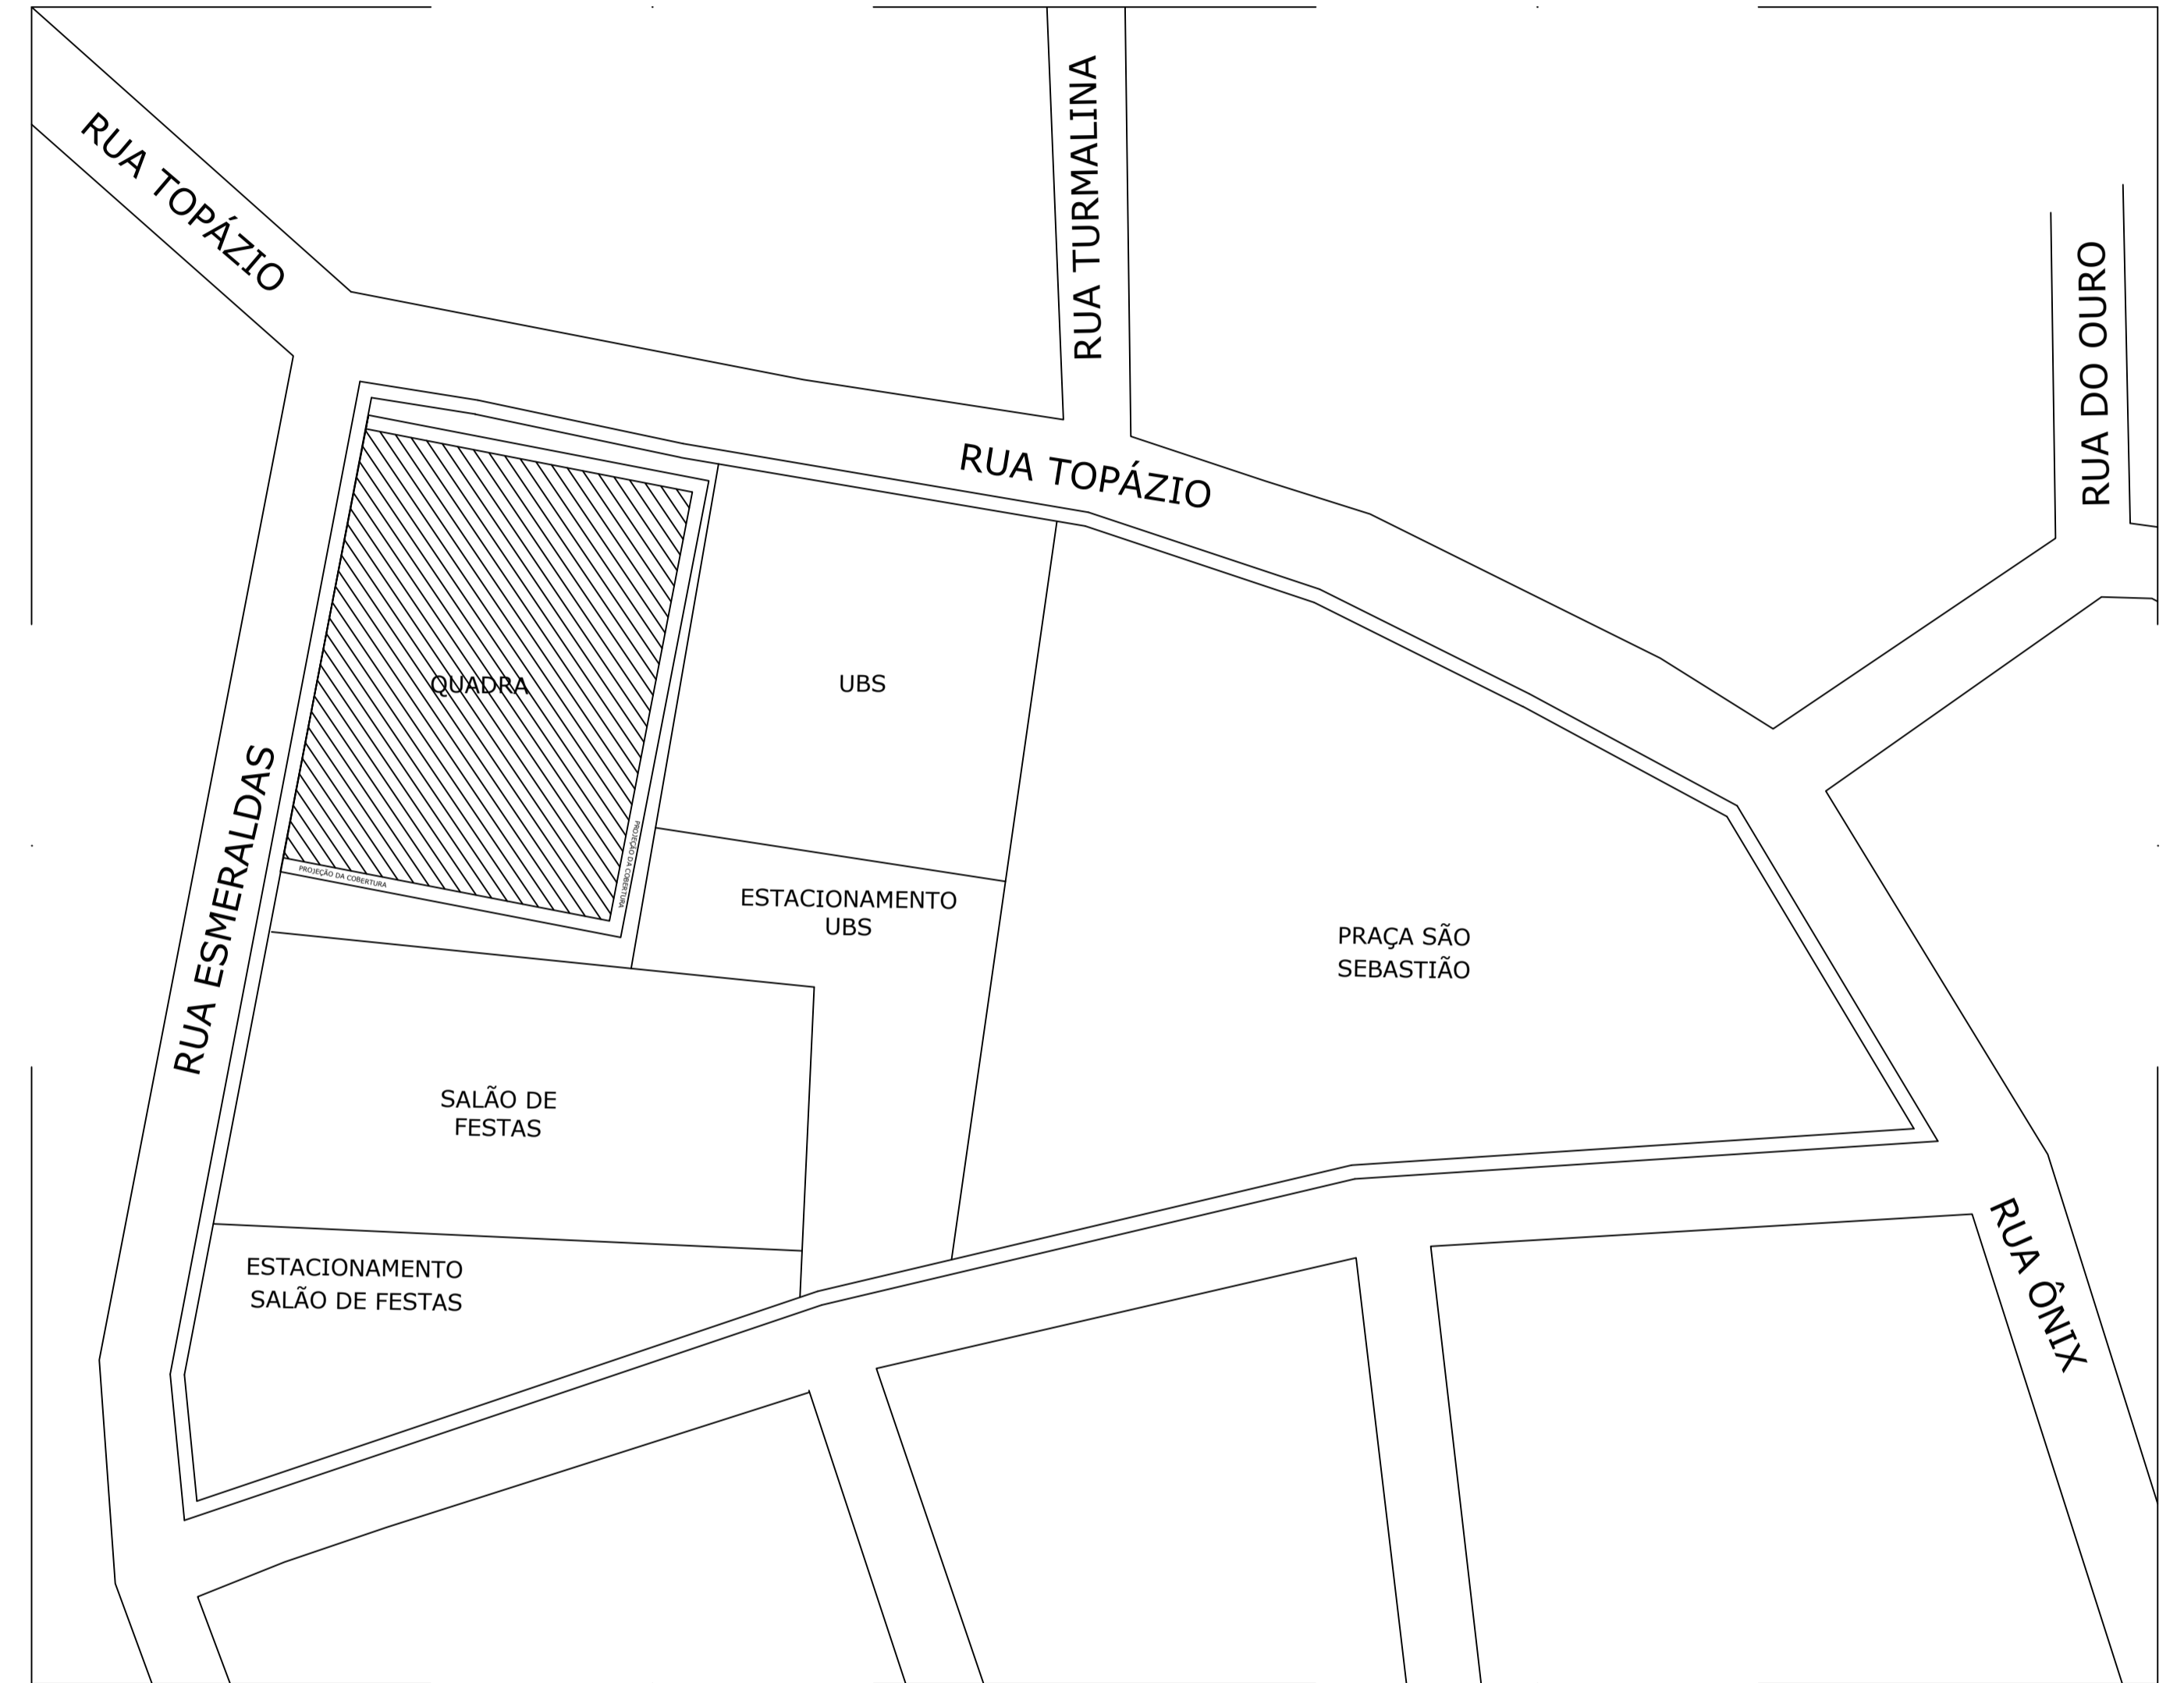

**PLANTA DE DEMOLIÇÃO**  
ESCALA 1:100

**PLANTA SITUAÇÃO - DISTRITO**  
ESCALA 1:200

**IMAGEM SATÉLITE SITUAÇÃO; MUNICÍPIO - DISTRITO**  
SEM ESCALA

PARA USO DA PREFEITURA MUNICIPAL	TÍTULO: PROJETO ARQUITETÔNICO - COBERTURA E AMPLIAÇÃO QUADRA POLIESPORTIVA		INDICADAS
	ENDEREÇO: RUA TOPÁZIO, S/ Nº, DISTRITO DE CAPOEIRA GRANDE		
	RESPONSÁVEL TÉCNICO: KAMILLA NASCIMENTO - Eng. Civil	CREA: 192.663.D/MG	
	PROPRIETÁRIO: GERALDO MAGELA BARBOSA - Prefeito Municipal	DATA: OUT/2017	
	CONTEÚDO: PLANTA DE DEMOLIÇÃO E PLANTA SITUAÇÃO	FOLHA: 04/05	