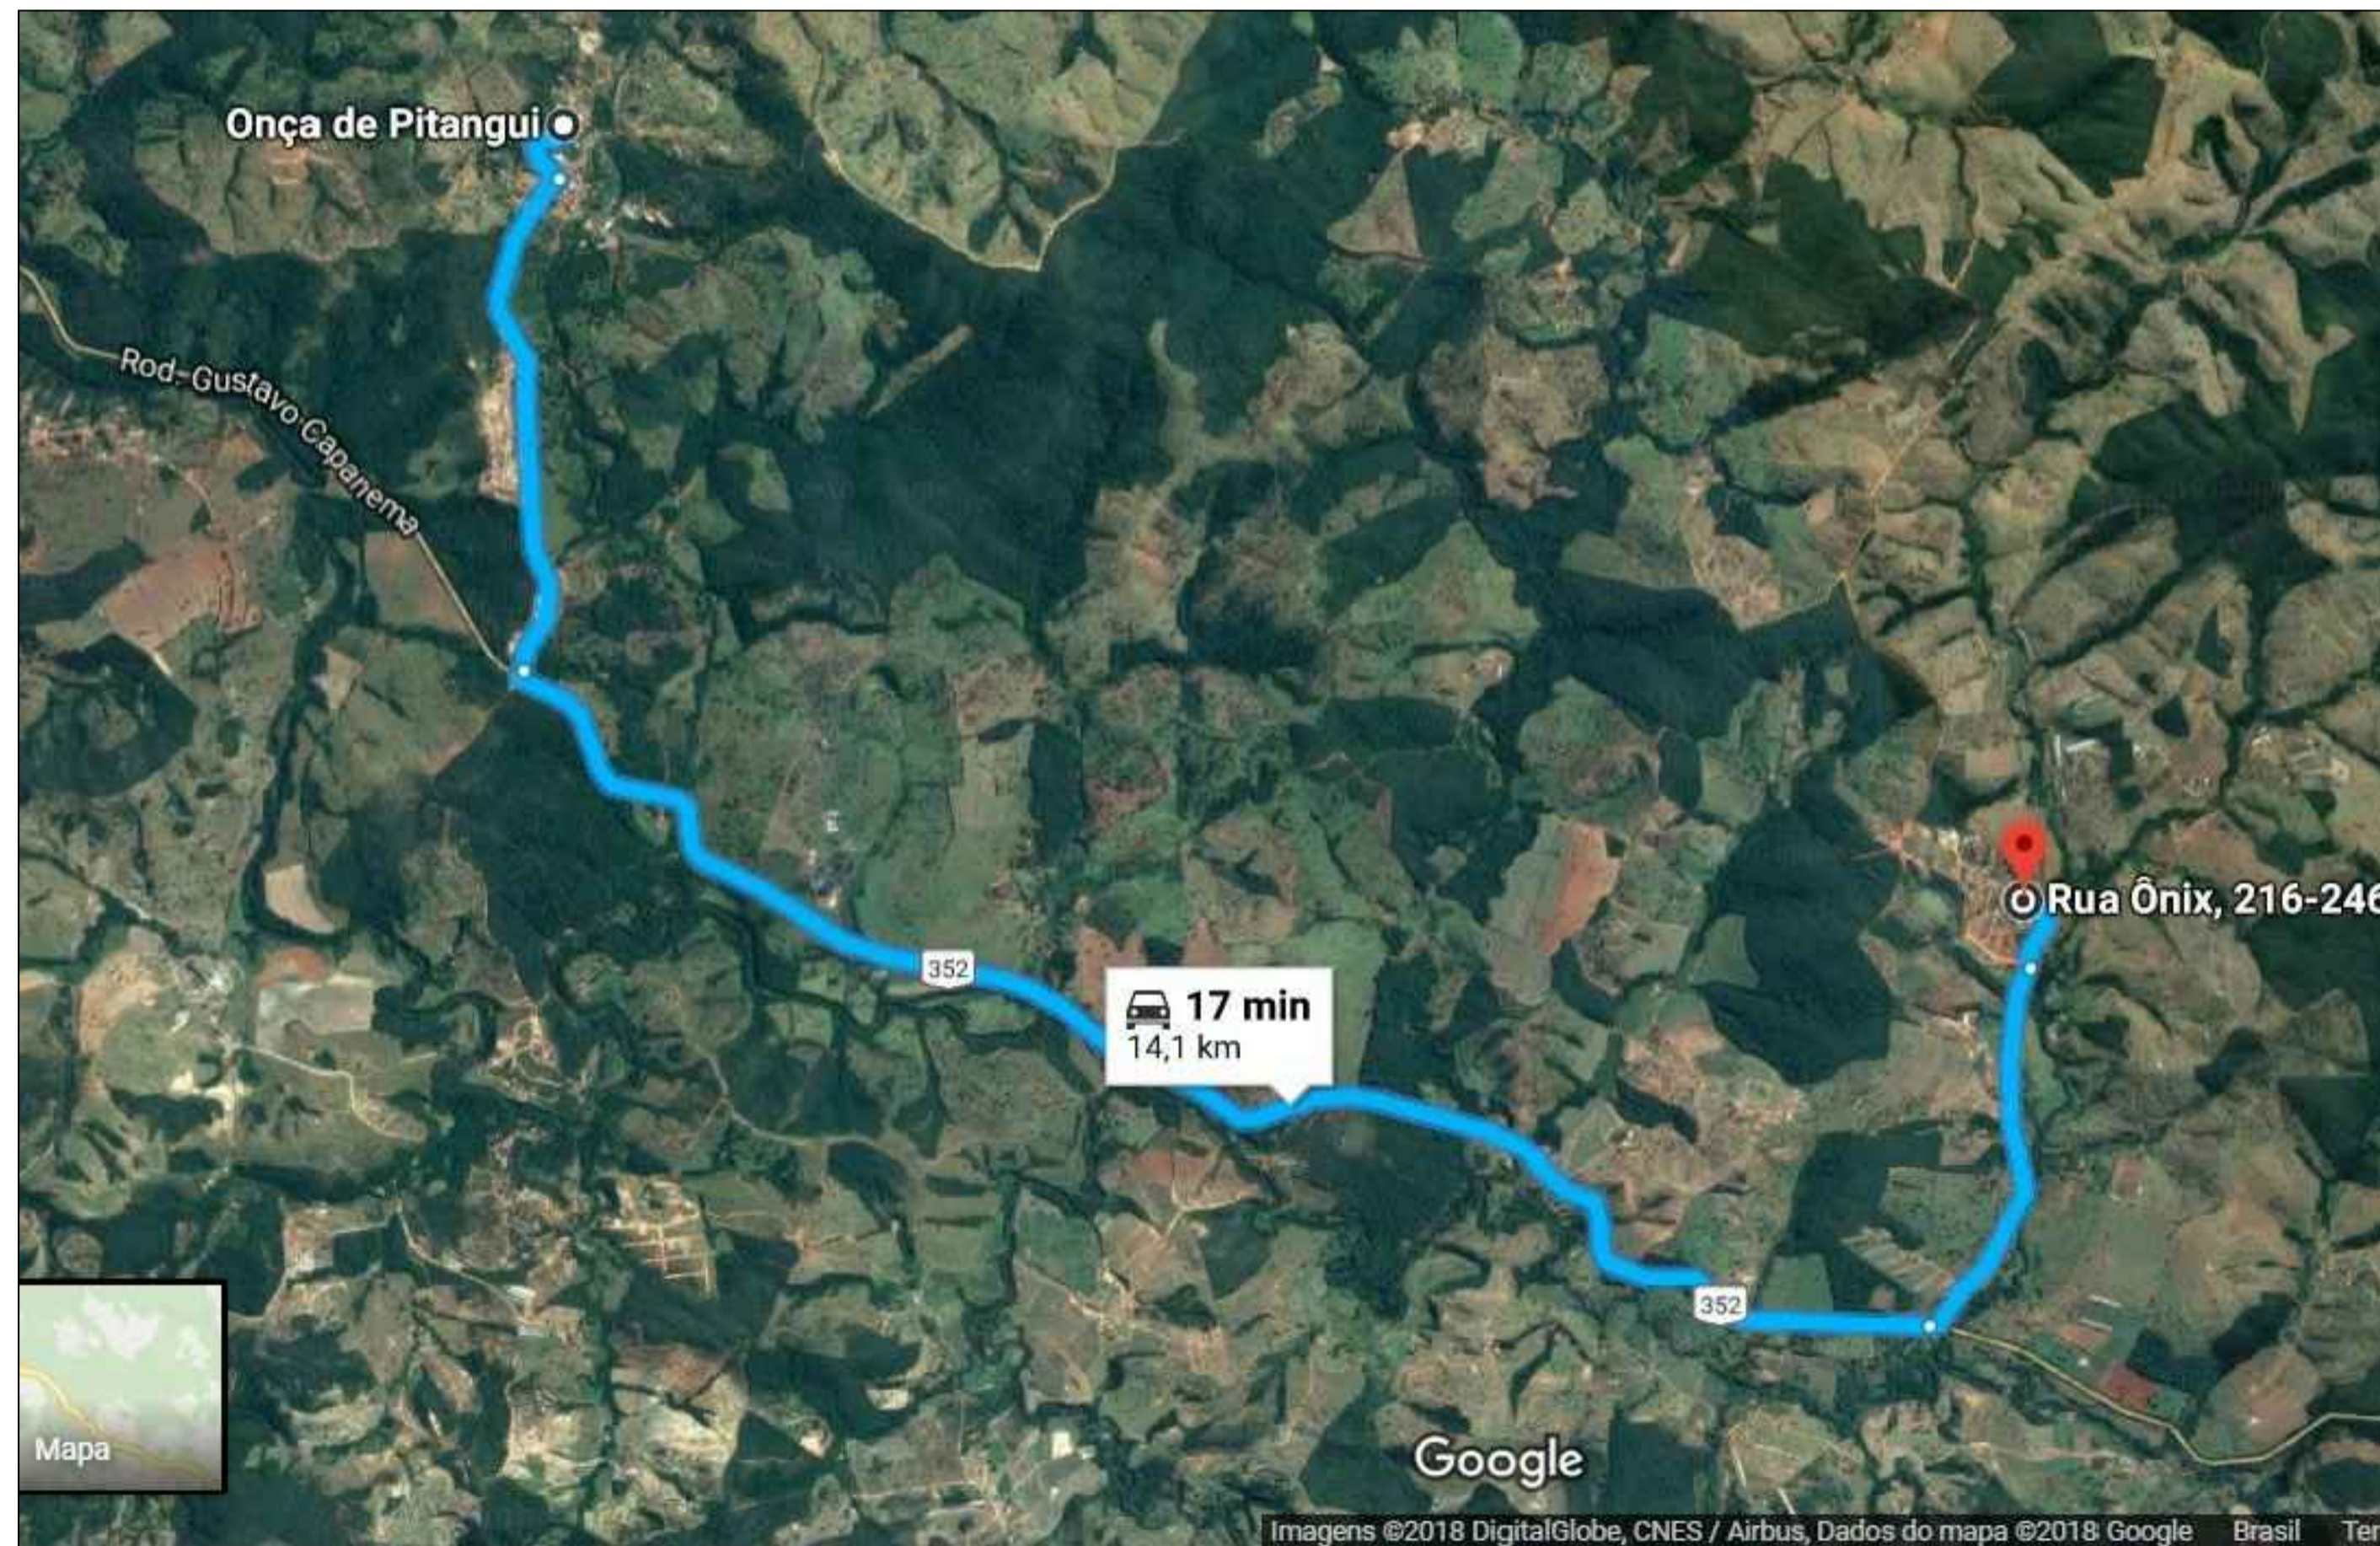

**PLANTA DE DEMOLIÇÃO**  
ESCALA 1:100

**PLANTA SITUAÇÃO - DISTRITO**  
ESCALA 1:200

**IMAGEM SATÉLITE SITUAÇÃO; MUNICÍPIO - DISTRITO**  
SEM ESCALA

PARA USO DA PREFEITURA MUNICIPAL	TÍTULO: PROJETO ARQUITETÔNICO - COBERTURA E AMPLIAÇÃO QUADRA POLIESPORTIVA		INDICADAS
	ENDEREÇO: RUA TOPÁZIO, S/ Nº, DISTRITO DE CAPOEIRA GRANDE		
	RESPONSÁVEL TÉCNICO: KAMILLA NASCIMENTO - Eng. Civil	CREA: 192.663.D/MG	
	PROPRIETÁRIO: GERALDO MAGELA BARBOSA - Prefeito Municipal	DATA: OUT/2017	
	CONTEÚDO: PLANTA DE DEMOLIÇÃO E PLANTA SITUAÇÃO	FOLHA: 04/05	